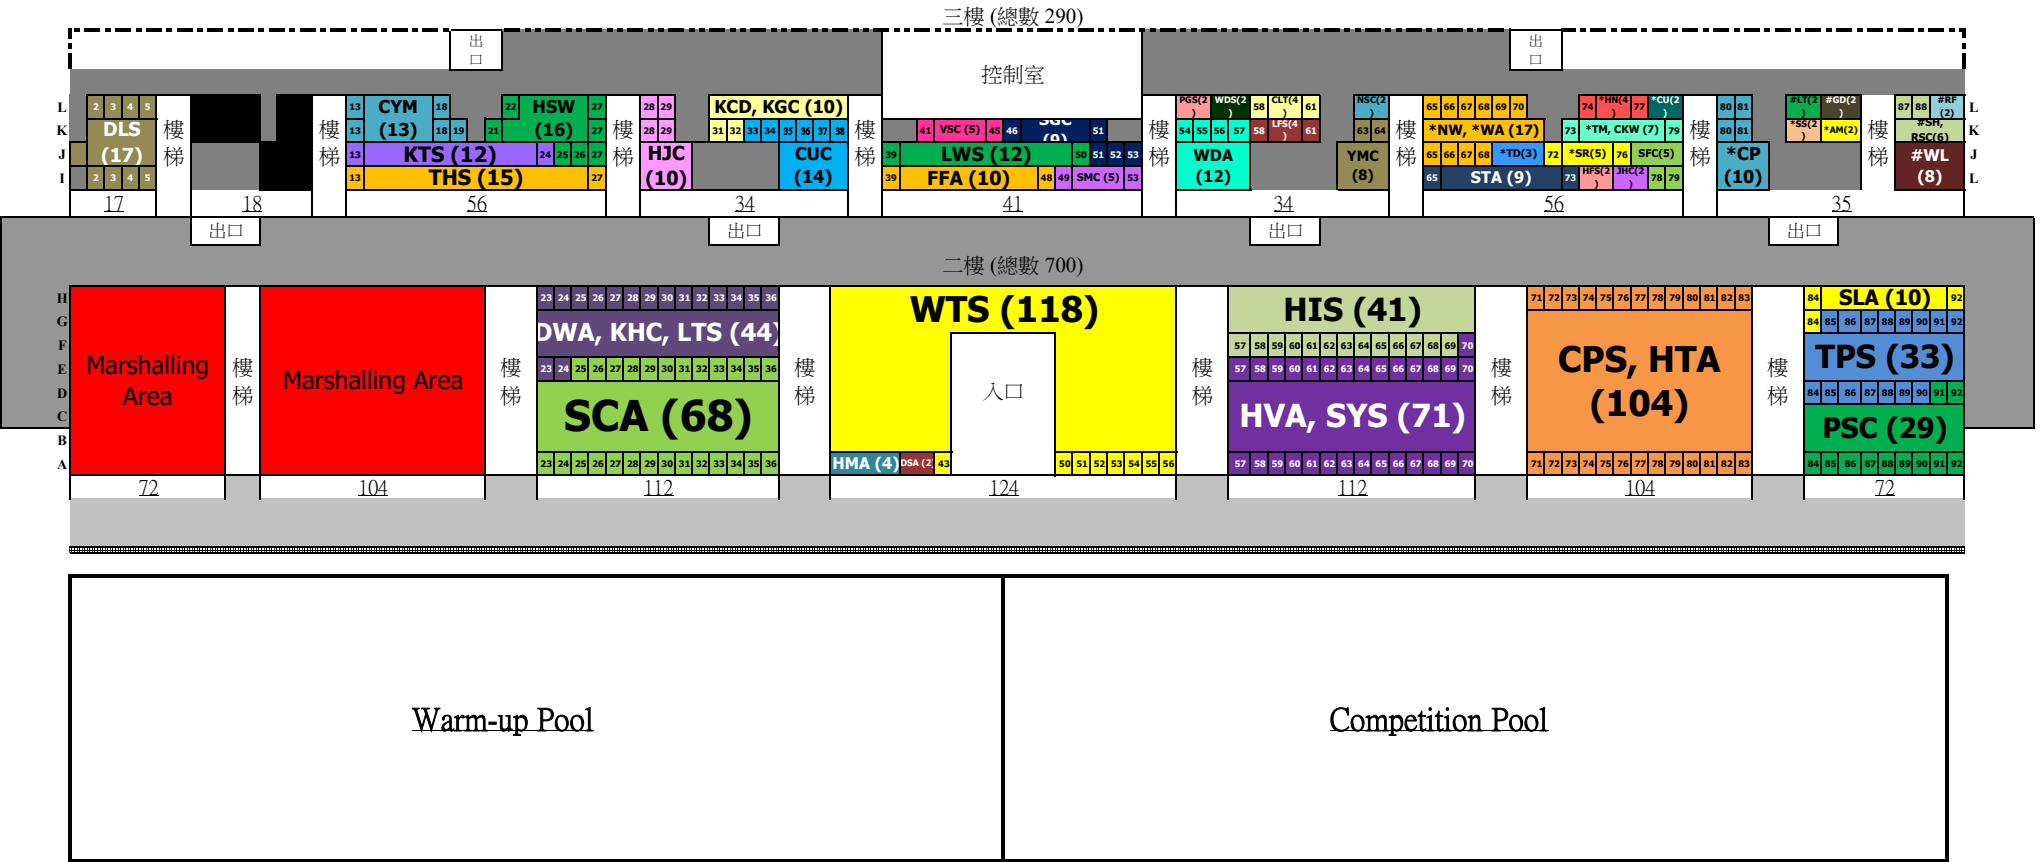

城門谷游泳池看台座位分佈圖 (總數 990)

Total Seats Available: 814      without block in black: 796

Marshalling Area: 176