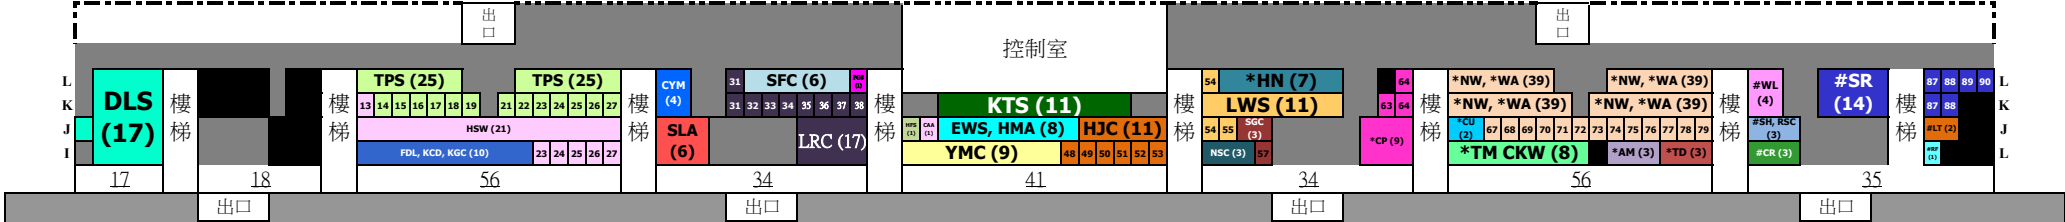

2023/24 D2SCP2 - 20240113

三樓 (總數 290)

二樓 (總數 700)

Total Seats Available: 814 without block in black:796

Marshalling Area:176