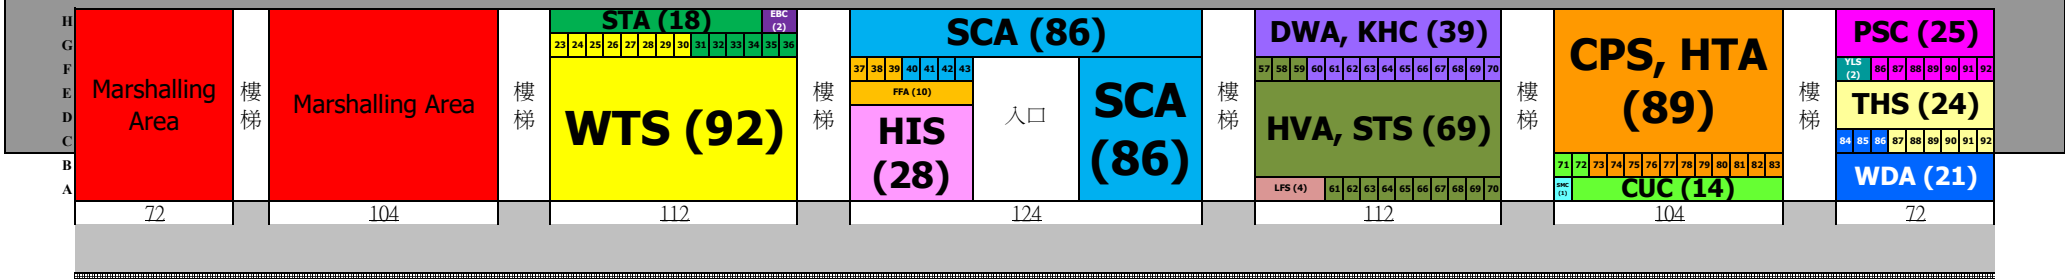

2023/24 D2SCP2 - 20240113

三樓 (總數 290)

二樓 (總數 700)

Total Seats Available: 814 without block in black:796

Marshalling Area:176